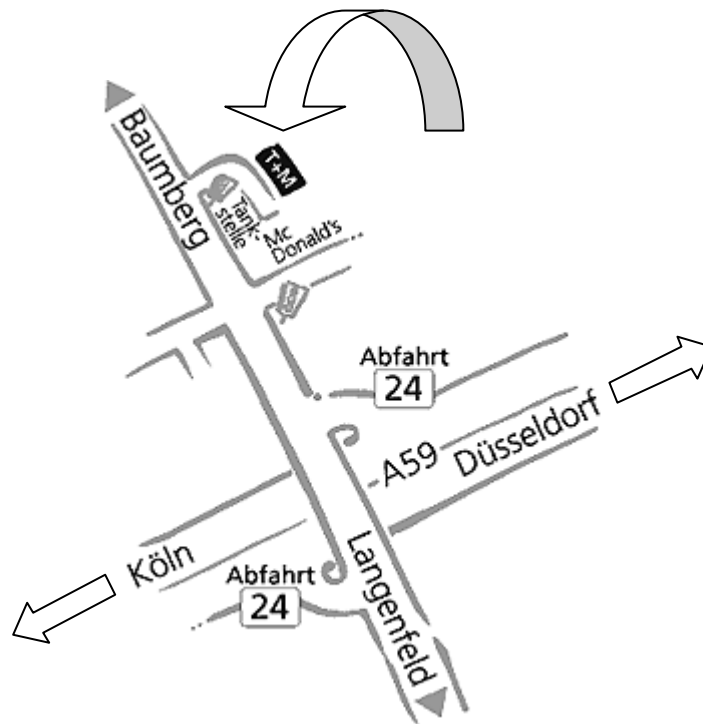

So kommen Sie zu uns

Auto: Wir freuen uns über jeden Besuch! Um es Ihnen so bequem wie möglich zu machen, bieten wir den Autofahrern unter Ihnen die dichteste Autobahnkonzentration Deutschland's an. Entweder bemühen Sie Ihr GPS-gestütztes Leitsystem oder achten bei konventioneller Peilung auf die Abfahrt **Nr. 24** an der **A 59** zwischen **Köln** und **Düsseldorf**.

Bahn: Per Bahn erreichen Sie uns über **Köln Hbf** oder **Düsseldorf Hbf**, und ab hier mit S-Bahn bis Haltestelle Berghausen (Fahrzeit jeweils 25 min).

Flugzeug: Zwei nah gelegene Flughäfen in **Düsseldorf** und **Köln/Bonn** sind nur eine Taxifahrt entfernt (Fahrzeit jeweils 30 min).

Schiff: Und wenn es sein soll, sind wir auch noch per **Schiff** erreichbar! Monheim am Rhein heißt nicht nur so, sondern liegt tatsächlich ziemlich genau zwischen Köln und Düsseldorf am Rhein. Uns zu erreichen kann auch Vergnügen bereiten.